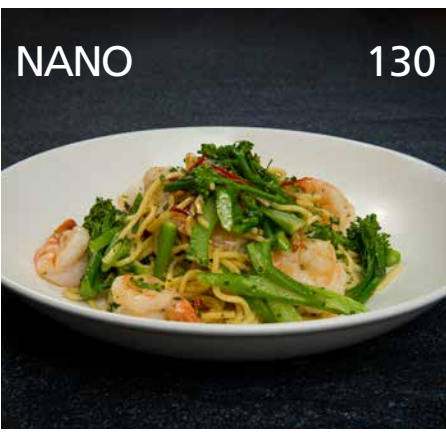

**PORCELITE CROCKERY**

- 94 SEASONS - Graphite
- 98 SEASONS - Sea Spray
- 102 SEASONS - Stone

**RAK CROCKERY**

- 108 BANQUET COLLECTION
- 112 CLASSIC GOURMET

**RAK CROCKERY**

- 116 FINE DINE
- 120 KARBON - Black
- 124 KARBON - Shale
- 128 MAZZA
- 130 NANO
- 134 NANO CRU - Black
- 136 NANO CRU - Red
- 138 CHEF FUSION
- 140 NEOFUSION - Magma
- 142 NEOFUSION - Sand
- 146 NEOFUSION - Stone
- 150 NEOFUSION - Terra
- 152 NEOFUSION - Volcano
- 156 OPULENZ
- 160 RONDO
- 164 VINTAGE - Beige
- 166 VINTAGE - Blue
- 168 VINTAGE - Green
- 170 VINTAGE - Pearly
- 172 VINTAGE - Pink
- 174 VINTAGE - White